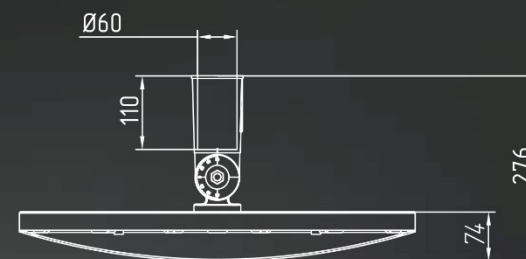

Standart:

RAL9005

RAL