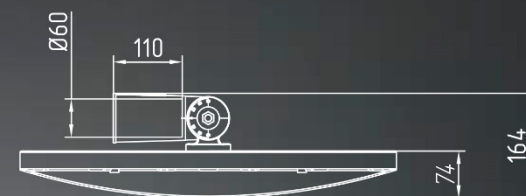

Standart:

RAL9005

RAL