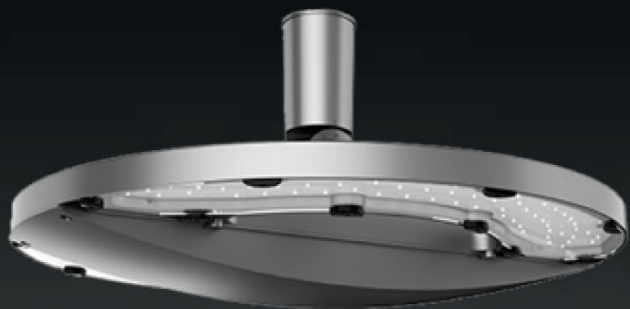

TANAIS-4

ПАРКОВОЕ ОСВЕЩЕНИЕ

Материал корпуса:

алюминий

Вес:

10.6 кг

Гарантия:

5 лет

Отсканируйте QR код и
посмотрите светильник
в доп. реальности

см. инструкцию в конце

IP
66

90° ± 10% (Д)

30/60/100
Вт
3690/7200/12000
Лм

120° x 60° ± 10% (Д)

°C
+50
-40

PF
0.92

CRI
75RA

3000 K 4000 K